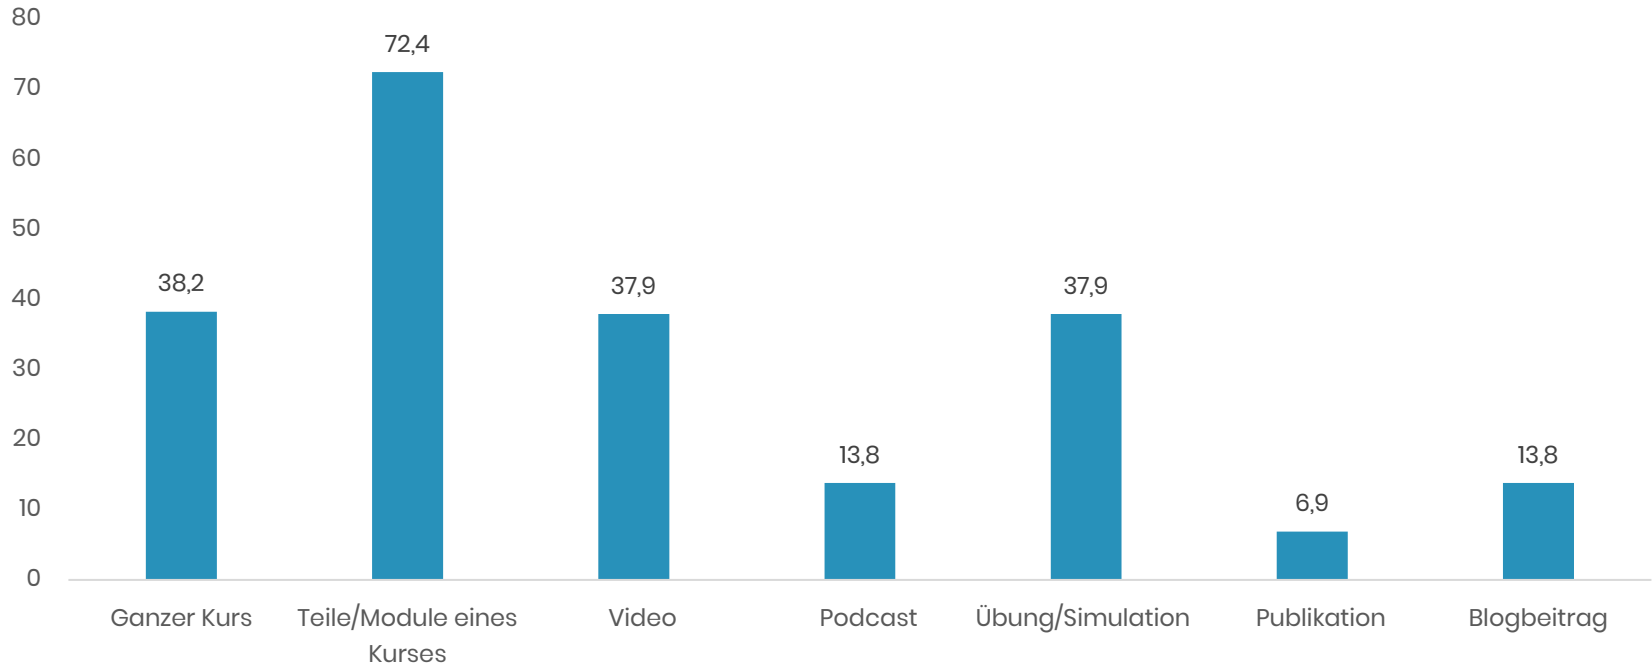

der Podcasts
des KI-Campus

**>1 Million
individuelle
Besucher:innen**

auf der Website
des KI-Campus

**>2 Millionen
Videoaufrufe**

auf YouTube

KI-Lernende

91% der Lernenden
würden den KI-Campus
weiterempfehlen.*

*Erhebung unter 3.812 Lernende (Januar 2024)

KI-Lehrende

93 % der Lehrenden sind mit der Nutzung des KI-Campus für ihre Bildungsarbeit zufrieden.*

*Erhebung unter 260 Lehrenden (Oktober/November 2023)

Nutzung der Lernangebote an Schulen

*Erhebung unter 78 Lehrenden (Oktober/November 2023); Angaben in %

Integration der Lernangebote in verschiedene Lehr-Lernsettings an Schulen

Lassen Sie uns KI-Bildung gemeinsam gestalten!

Florian Rampelt
Geschäftsstellenleiter
KI-Campus | Stifterverband
florian.rampelt@stifterverband.de