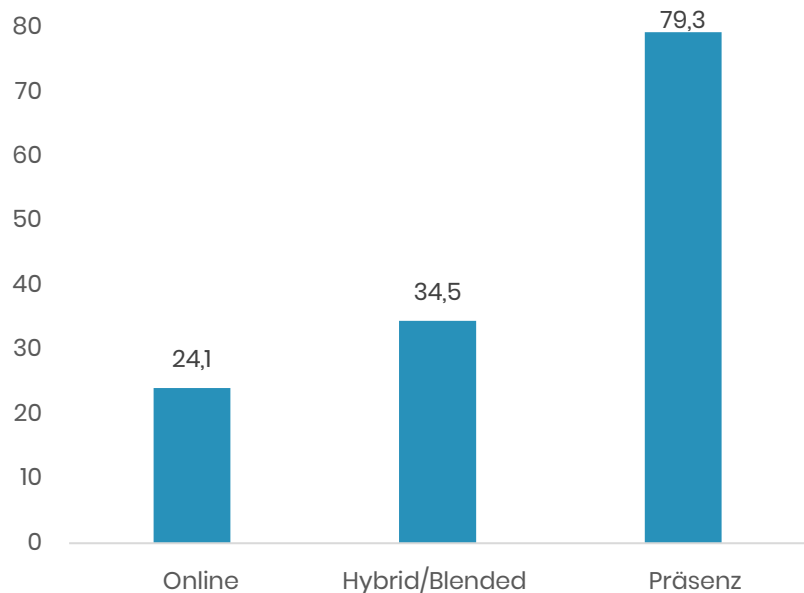

*Erhebung unter 3.812 Lernende (Januar 2024)

KI-Lehrende

93 % der Lehrenden sind mit der Nutzung des KI-Campus für ihre Bildungsarbeit zufrieden.*

*Erhebung unter 260 Lehrenden (Oktober/November 2023)

Nutzung der Lernangebote an Schulen

*Erhebung unter 78 Lehrenden (Oktober/November 2023); Angaben in %

Integration der Lernangebote in verschiedene Lehr-Lernsettings an Schulen

Lassen Sie uns KI-Bildung gemeinsam gestalten!

Florian Rampelt
Geschäftsstellenleiter
KI-Campus | Stifterverband
florian.rampelt@stifterverband.de